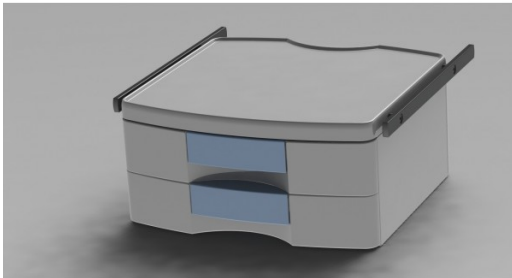

Mensola piccola con 2 cassette & 2 barre normalizzate (AIRport)

SHES42

Mensola piccola con 2 cassette & 2 barre normalizzate per AIRport

- Dimensioni di ingombro: 450mm x 430mm
- Dimensioni piano d'appoggio: 400mm x 350mm
- Capacità di carico: 10Kg (mensola) 3Kg (cassetto)

COMPATIBILE CON

PENSILI CLASSICI - PENSILI MOTORIZZATI - ICU