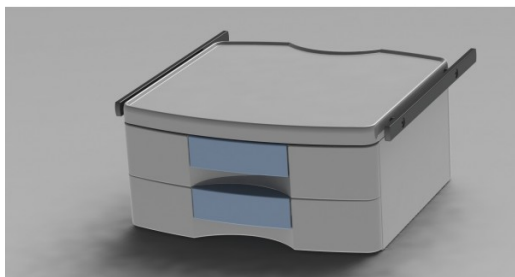

Mensola piccola con 2 cassette & 2 barre normalizzate (AIRport)

SHES42

Mensola piccola con 2 cassette & 2 barre normalizzate per AIRport

- Dimensioni di ingombro: 450mm x 430mm
- Dimensioni piano d'appoggio: 400mm x 350mm
- Capacità di carico: 10Kg (mensola) 3Kg (cassetto)

COMPATIBILE CON

PENSILI CLASSICI - PENSILI MOTORIZZATI - ICU