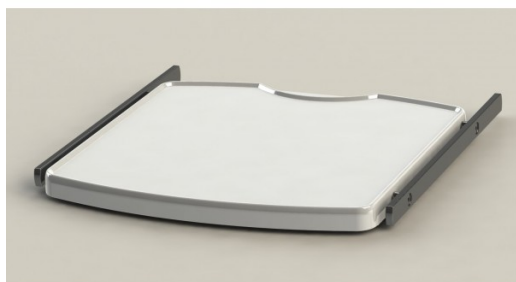

## Mensola piccola (AIRport)

SHES12

- Mensola piccola con due barre normalizzate
- Dimensioni di ingombro: 450 mm x 430 mm
  - Dimensioni piano d'appoggio: 400 mm x 350 mm
  - capacità di carico: 20 Kg

---