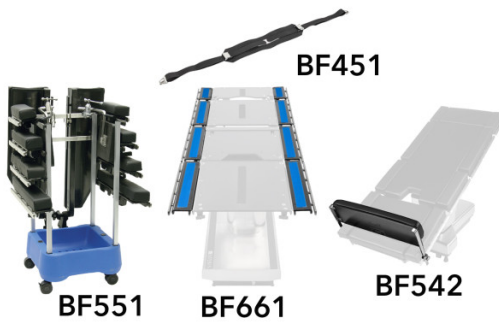

Bariatric Width Extender Package Full Set

BF888

COMPATIBLE CON

5085 SRT - 4095 - 5095