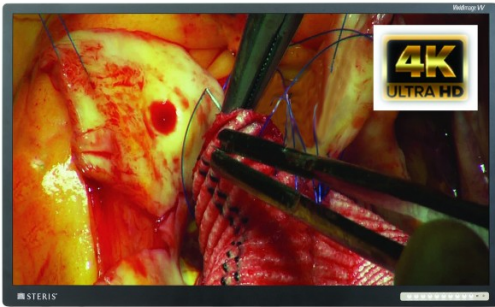

Ecran Mural 65" 4K VividImage® W

RLM65MG4K

Ecran Mural 65" 4K VividImage® W

- Offre une couleur plus profonde pour une meilleure perception de la profondeur
- Véritable visualisation 4K conforme aux meilleures normes de l'industrie
- Compatible avec les appareils HD et 4K actuels
- Vitre résistante aux impacts de lits et porte sérum
- Connection fibre pour une latence minimum
- Contrôlable à distance depuis un écran tactile

COMPATIBLE AVEC
HEXAVUE

Les produits STERIS sont des dispositifs médicaux marqués CE.

Lire attentivement les instructions figurant dans la notice d'utilisation et sur l'étiquetage pour utiliser ces matériels en toute sécurité.